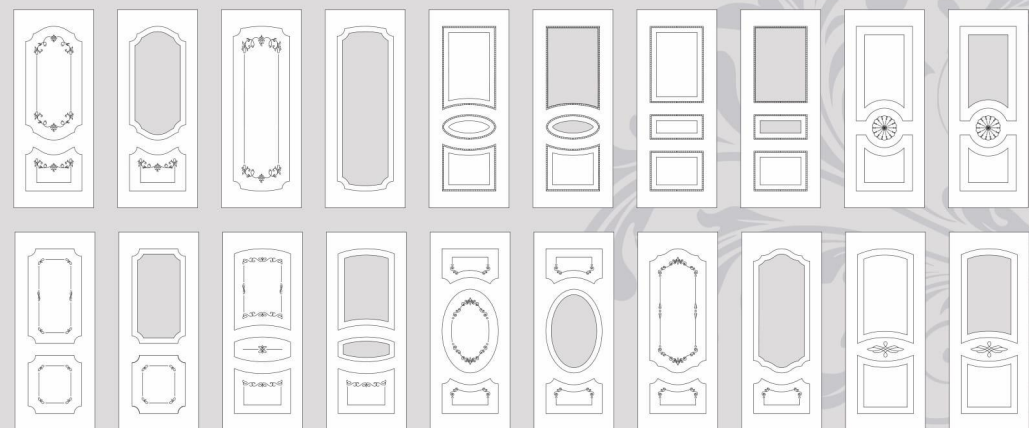

дг6 до6 дг7 до7 дг8

до8 дг9 до9 дг10 до10

По желанию заказчика мы можем установить витражные стекла, витраж может быть выполнен с художественным рисунком.

Модельный ряд дверей

Разновидности текстур экопленки