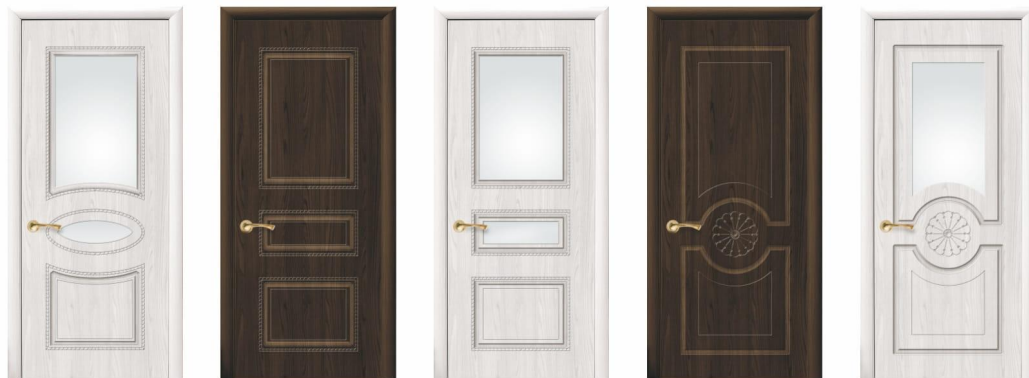

до8   дг9   до9   дг10   до10

По желанию заказчика мы можем установить витражные стекла, витраж может быть выполнен с художественным рисунком.